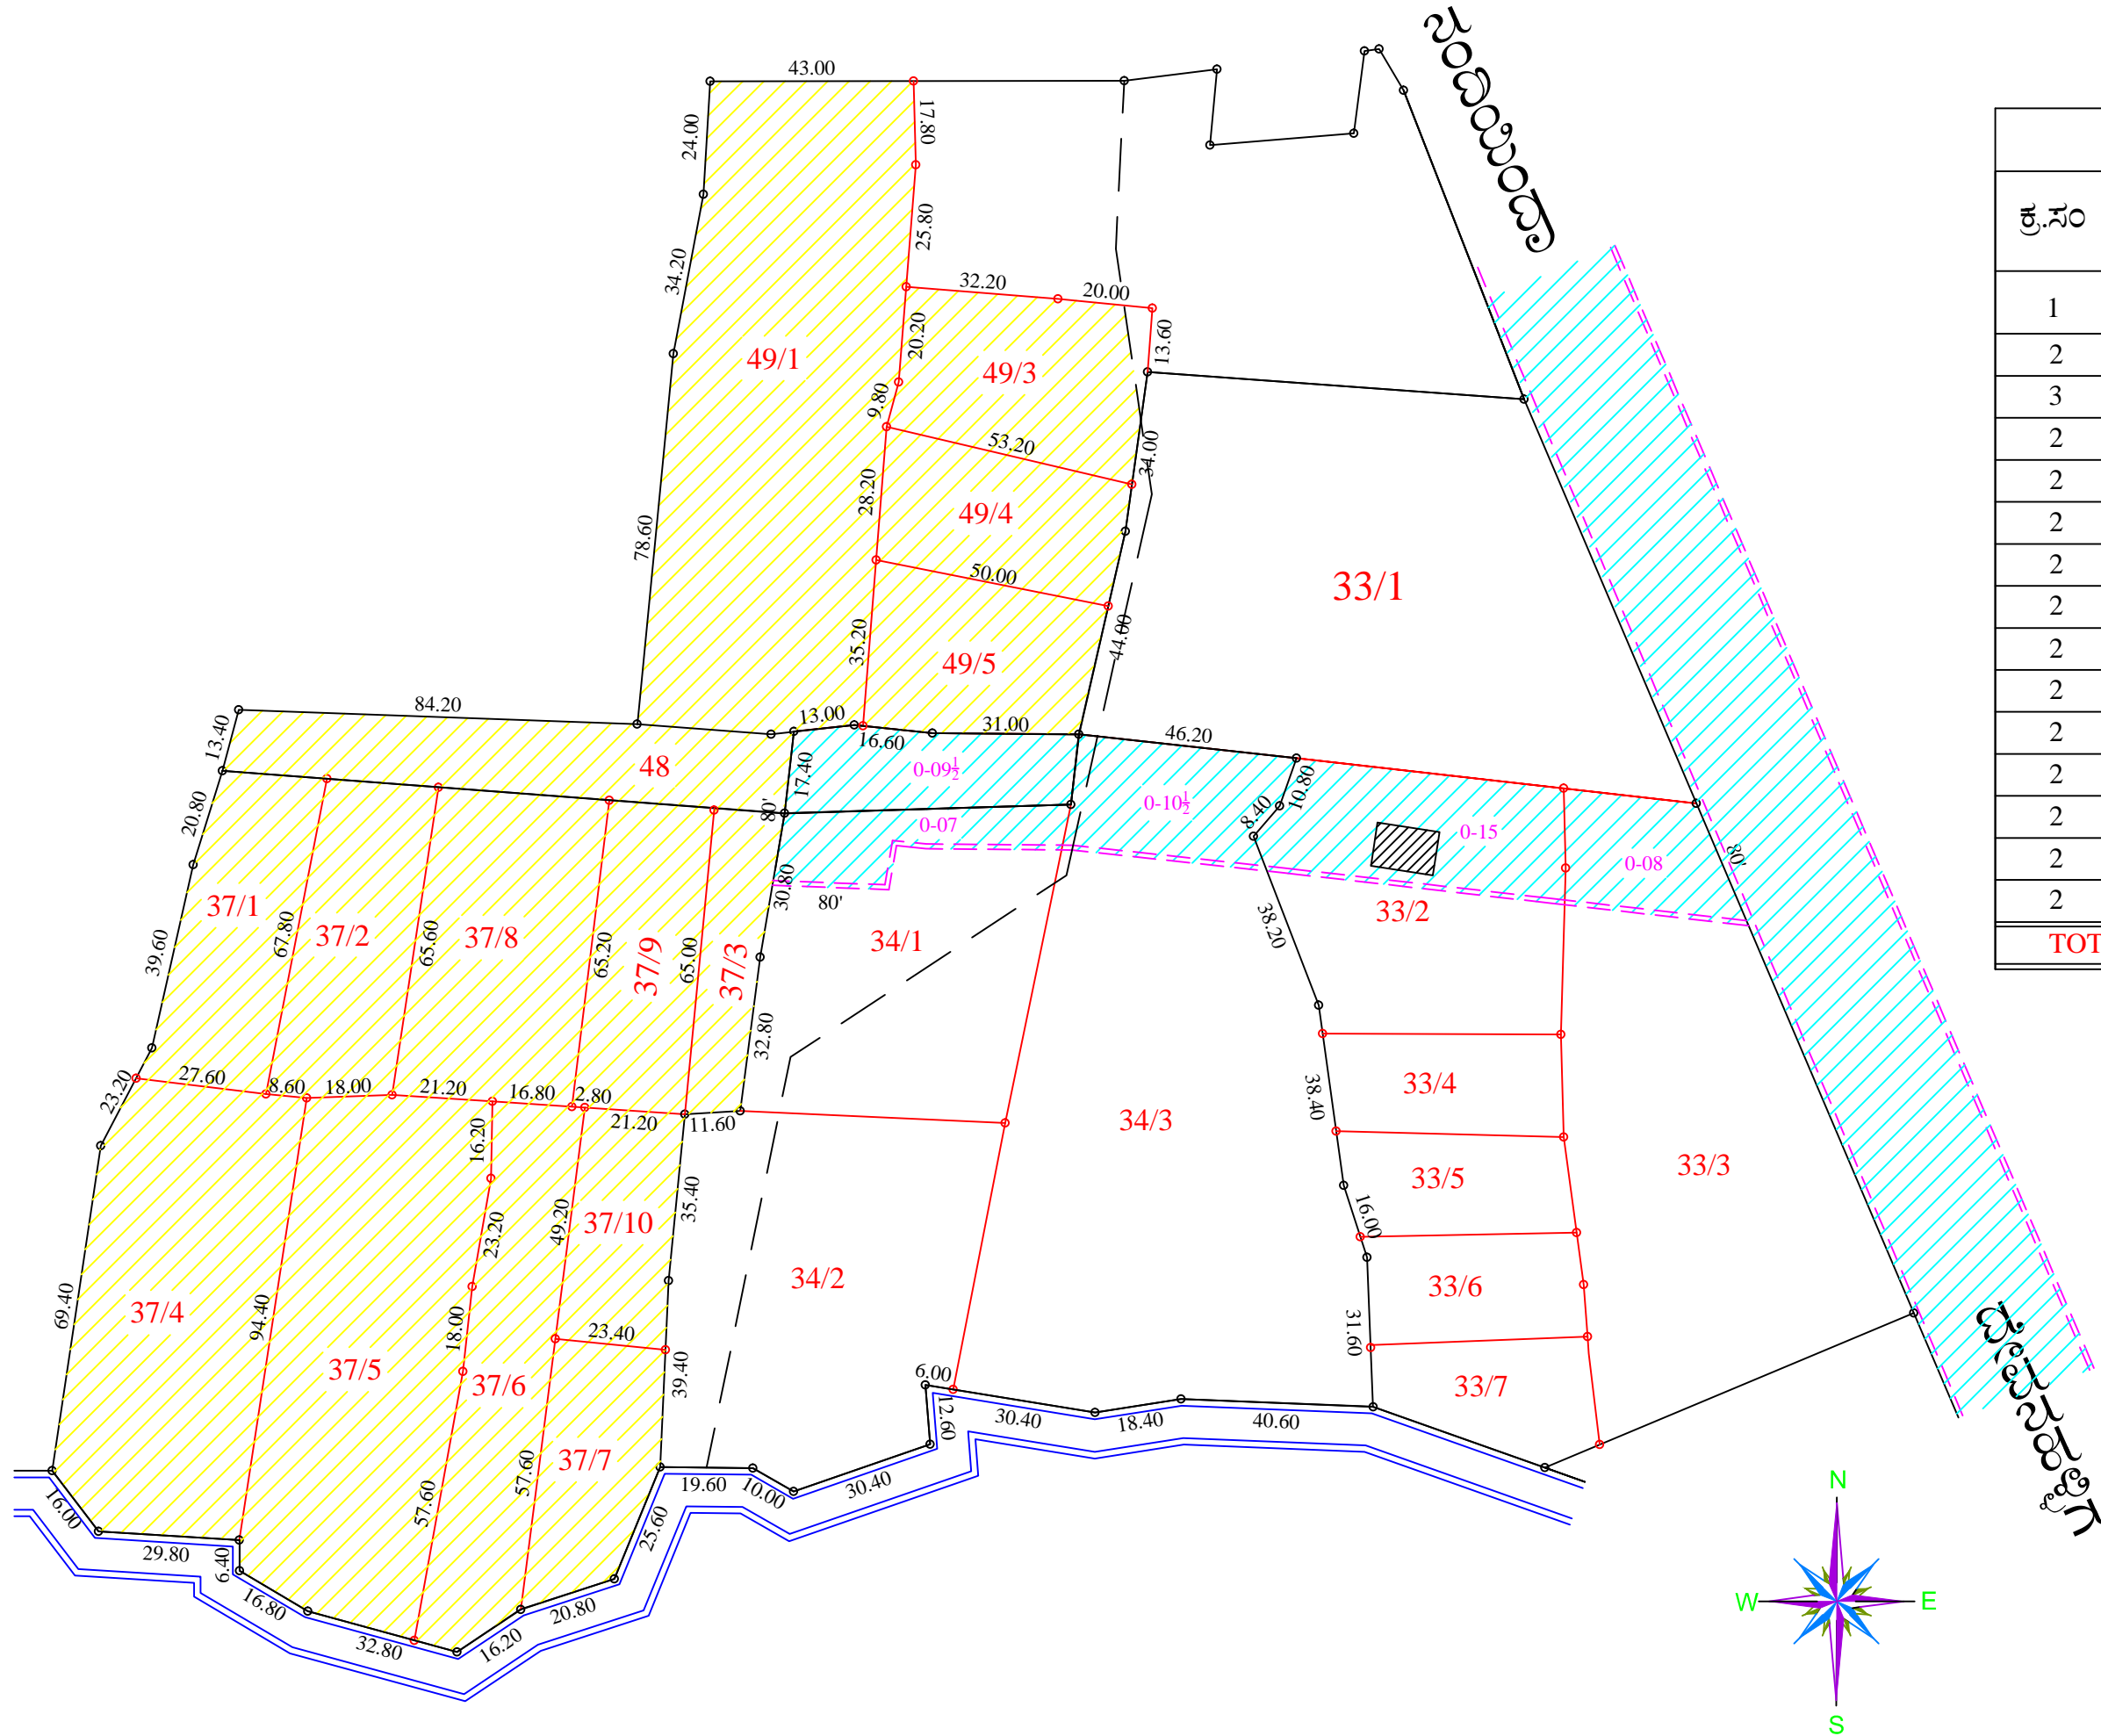

ಗ್ರಾಮ:- ಮೂಡಿಗಾನಹಳ್ಳಿ ಹೋಬಳಿ:- ಕುಂದಾಣಿ ತಾಲ್ಲೂಕು:- ದೇವನಹಳ್ಳಿ ಜಿಲ್ಲೆ:- ಬೆಂಗಳೂರು ಗ್ರಾಮಾಂತರ

ಗ್ರಾಮ:- ಮೂಡಿಗಾನಹಳ್ಳಿ					
ಕ್ರ.ಸಂ	ಸ.ನಂ/ ಹಿಸ್ಸಾ	ವಿಸ್ತೀರ್ಣ			ಬಾಕಿ ಎ-ಗುಂ
		ಐನ್ ಎ-ಗುಂ	ಖರಾಬು		
			A ಎ-ಗುಂ	B ಎ-ಗುಂ	
1	37/1	0-16	---	---	0-16
2	37/2	0-17	---	---	0-17
3	37/3	1-06	---	0-02	1-04
2	37/4	0-38	---	---	0-38
2	37/5	1-04	---	---	1-04
2	37/6	0-24	---	---	0-24
2	37/7	0-21	---	---	0-21
2	37/8	0-24	---	---	0-24
2	37/9	0-14	---	---	0-14
2	37/10	0-10	---	---	0-10
2	48	0-20	---	---	0-20
2	49/1	1-20	---	0-01	1-19
2	49/3	0-20	---	---	0-20
2	49/4	0-29	---	---	0-29
2	49/5	0-14½	---	---	0-14½
TOTAL		9-37½	---	0-03	9-34½